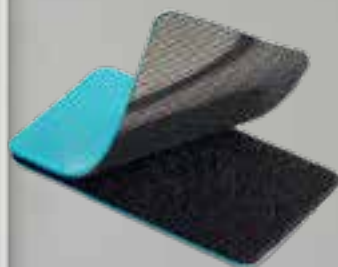

199.99

QUALITÄT ZUM SONDERPREIS

fischer 

GANZ OHNE WERKZEUG

Vakuum PAD Klett+Velour M
„GOW“, Vakuumtechnologie, ohne Kleben und Bohren, wiederverwendbar, für Innen und Außen geeignet, UV- und wasserbeständig.
auf glatten, ungestrichenen Flächen spurlos wieder ablösbar.